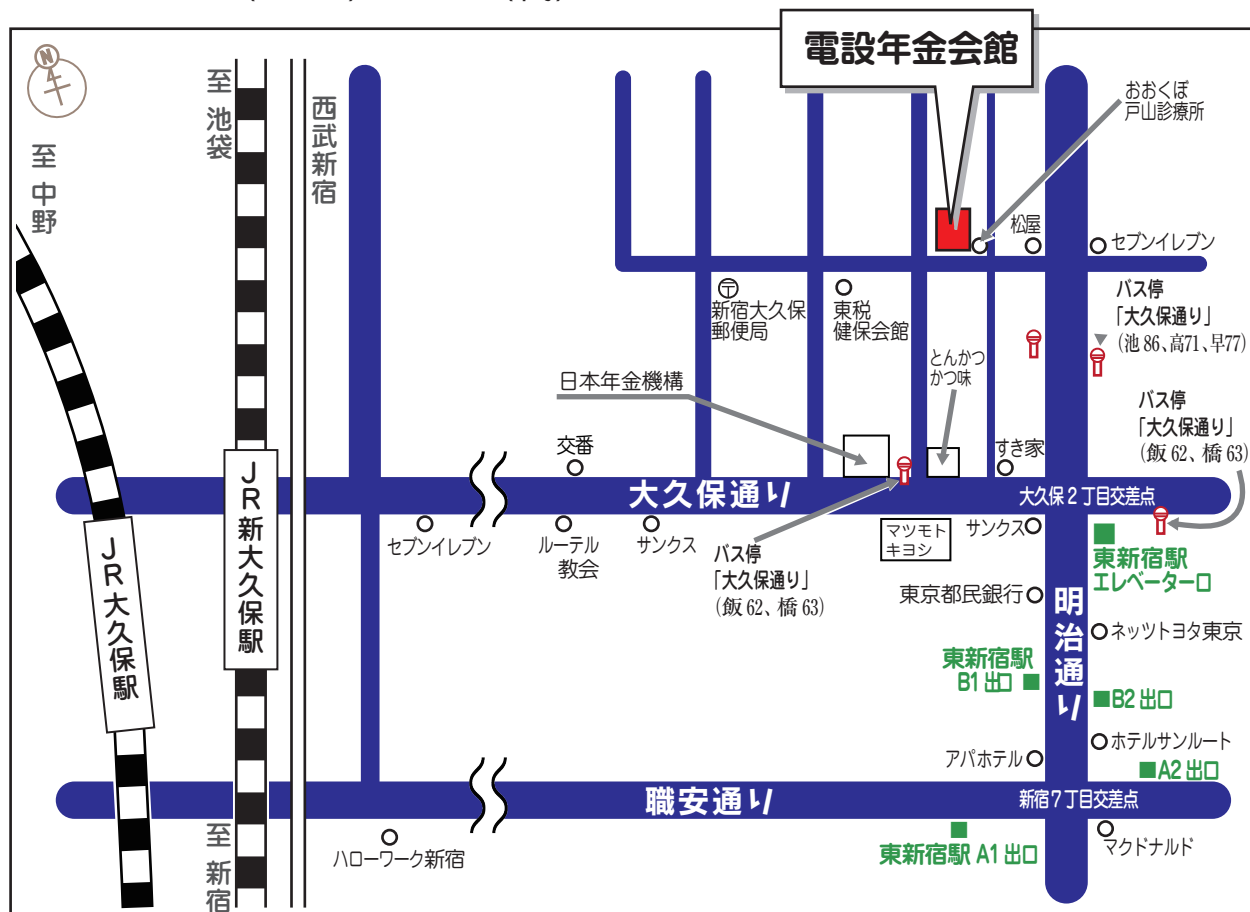

電設年金会館案内図

(東京都電設工業厚生年金基金会館)

東京都新宿区大久保 2-8-3

TEL 03 (5273) 0121 (代)

【交通】

- 電車 ●JR 山手線「新大久保駅」より、徒歩約 10 分
●JR 中央（総武）線「大久保駅」より、徒歩約 15 分
●都営大江戸線「東新宿駅」下車、徒歩約 10 分（A1・A2）
●東京メトロ副都心線「東新宿駅」下車、徒歩約 5 分（B1・B2・エレベーター）
※A・Bは地下で通じています。

- バス ●池 86（東池袋 4 丁目⇄渋谷）大久保通り下車、徒歩 1 分
●高 71（高田馬場⇄九段下）大久保通り下車、徒歩 1 分
●早 77（早稲田リーガロイヤルホテル⇄新宿駅西口）大久保通り下車、徒歩 1 分
●橋 63（小滝橋車庫⇄新橋）大久保通り下車、徒歩 1 分
●飯 62（小滝橋車庫⇄都営飯田橋駅）大久保通り下車、徒歩 1 分